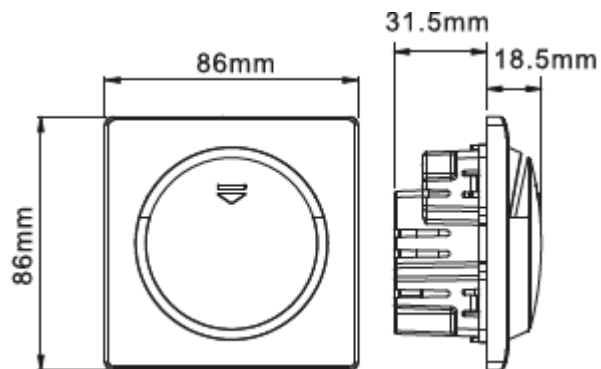

### Parameter Data

- **Dimension:** 86\*86\*50mm
- **Material:** PVC
- **Color:** White
- **Power:** 220V; 30A
- **Function:** Insert Card To Get Power
- **Software:** Encrypt Mifare (Frequency 13.56Mhz)